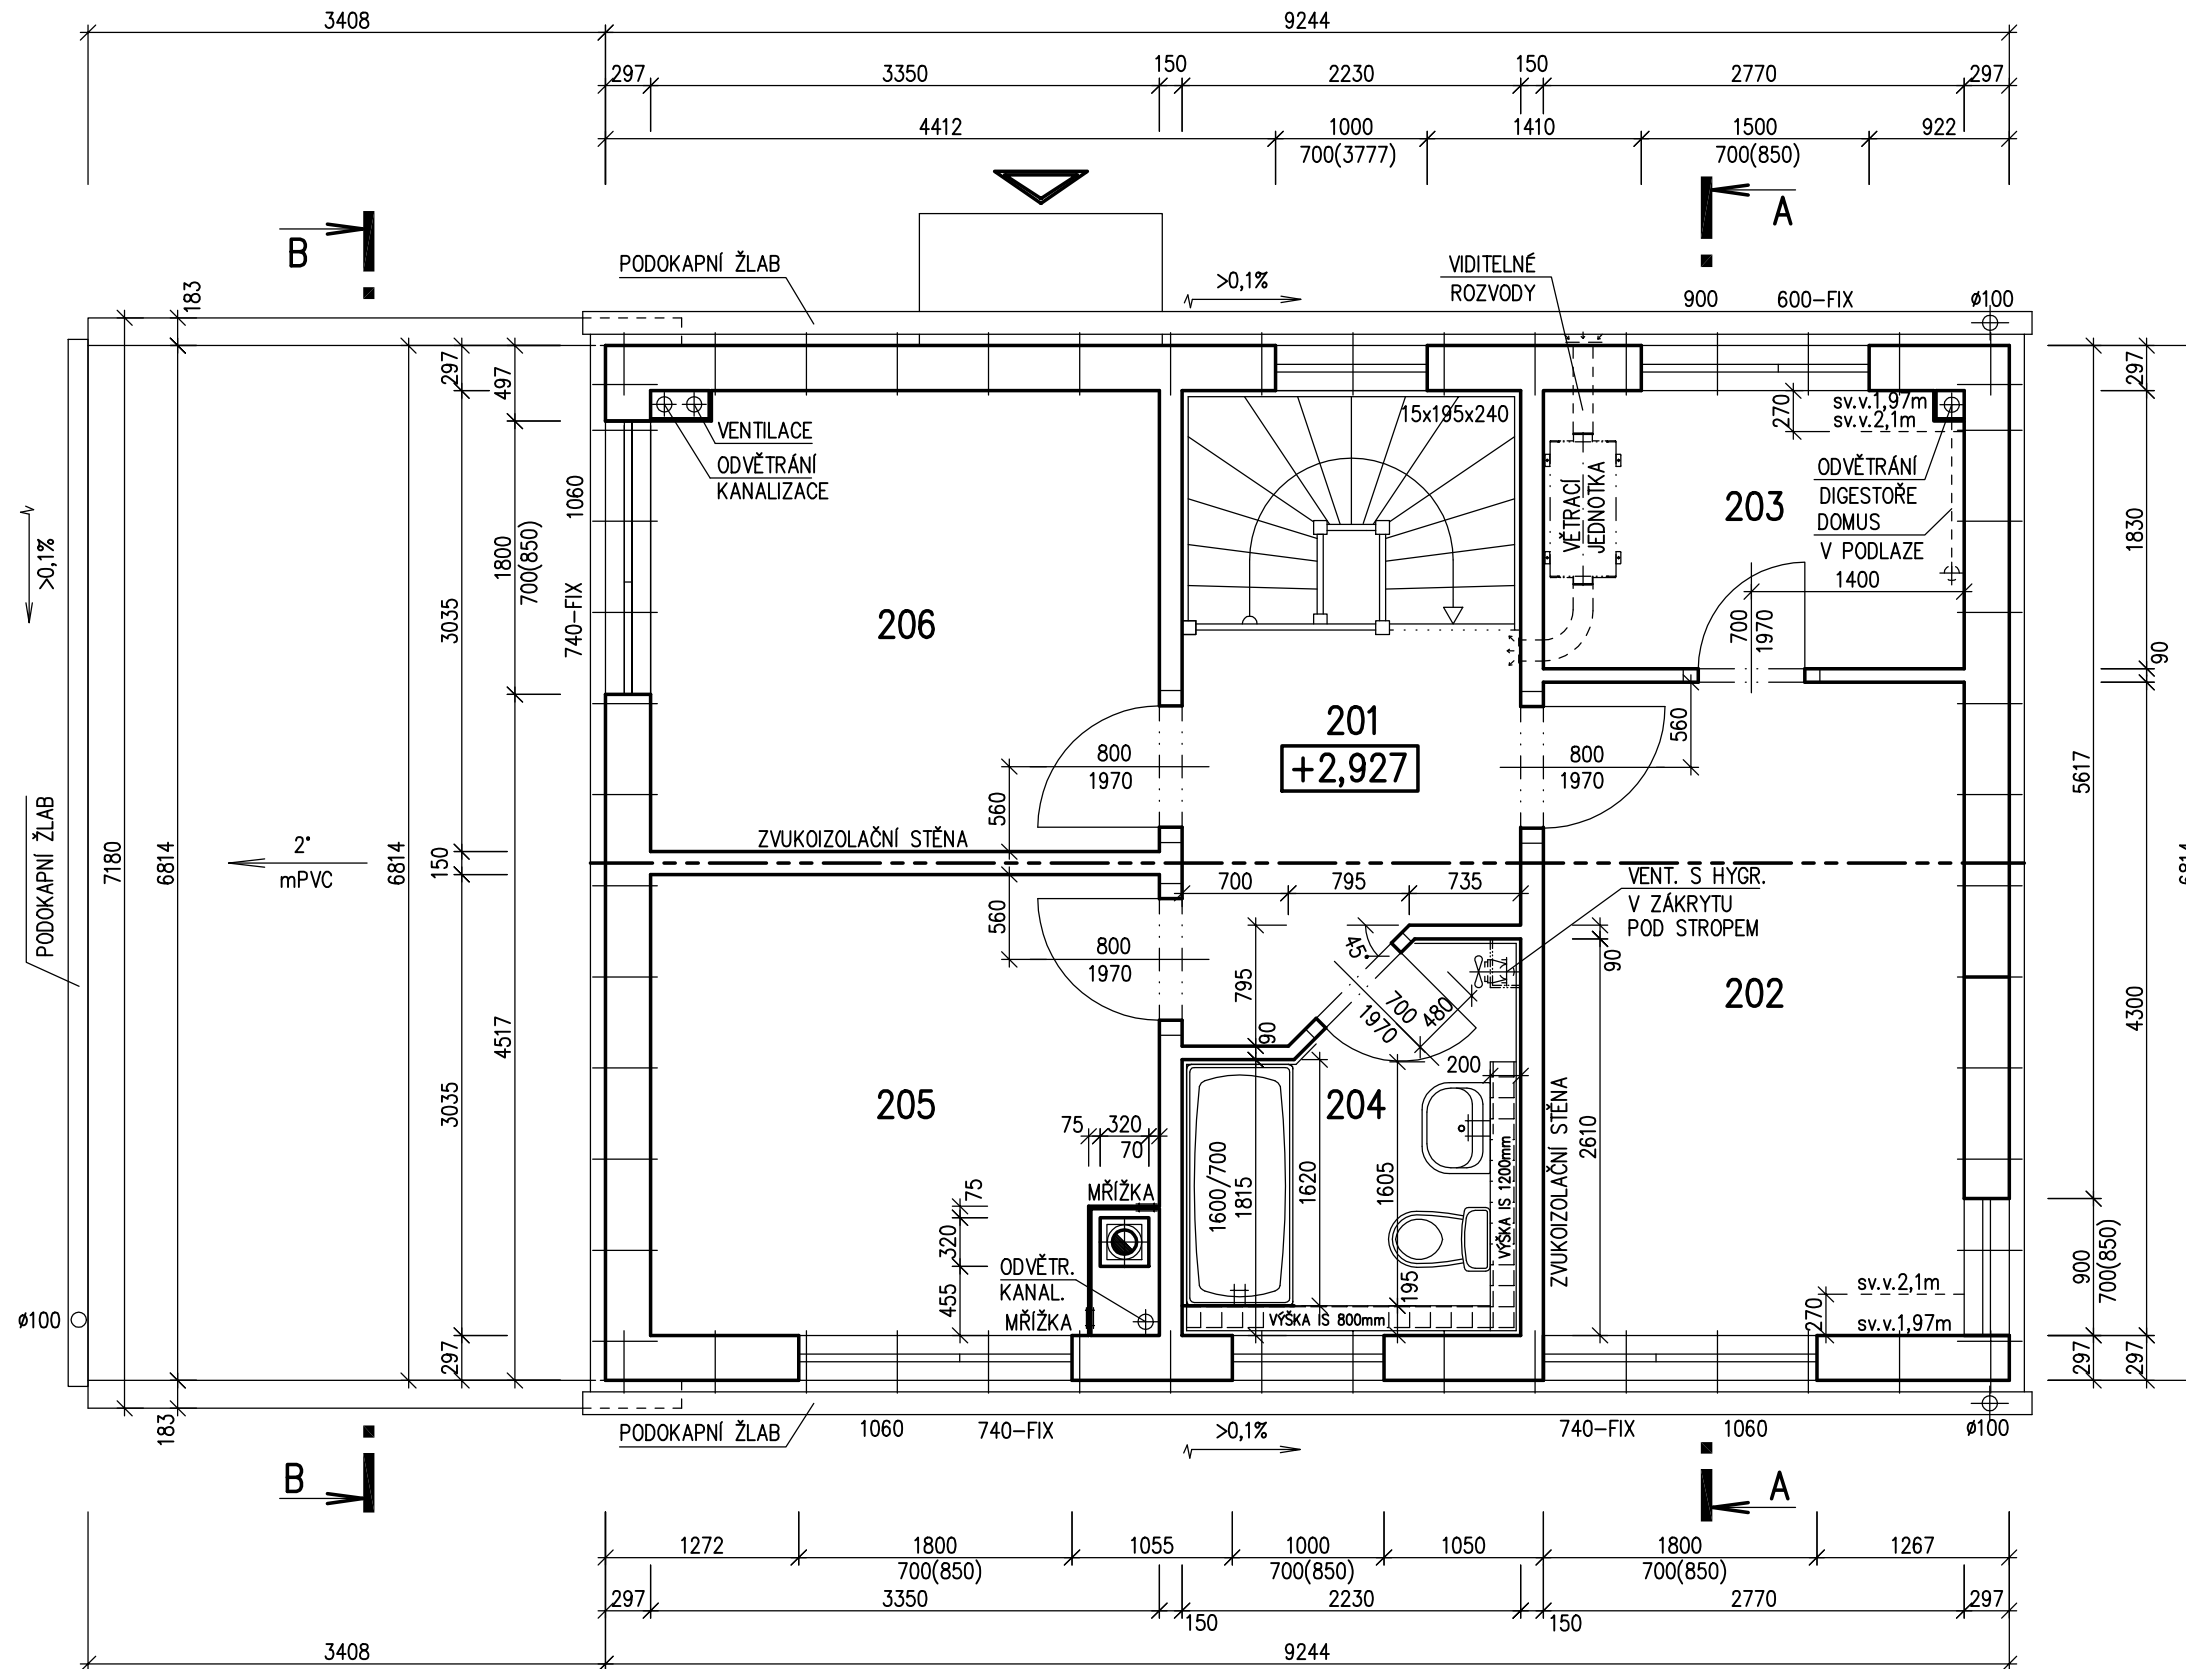

LEGENDA MÍSTNOSTÍ :

ČÍSLO	ÚČEL MÍSTNOSTI	PLOCHA m ²	
101	ZÁDVEŘÍ	2,89	2,89
102	CHODBA	1,80	1,80
103	KUCHYŇSKÝ KOUT	5,82	5,82
104	OBÝVACÍ POKOJ	22,21	22,21
105	KOUPELNA, WC	4,71	4,71
106	PRACOVNA	10,06	10,06
107	SPÍŽ	2,95	1,94
108	GARÁŽ	(20,15)	
OBYTNÁ PLOCHA :		32,27	
PŘÍSLUŠENSTVÍ :		17,16	
UŽITKOVÁ PLOCHA :		49,43	
CELKOVÁ PLOCHA (PODLAHOVÁ) :		50,44	
ZASTAVĚNÁ PLOCHA :		87,64	

POZNÁMKA:

1. TECHNICKÉ ZMĚNY JSOU VYHRAZENY.
2. VNITŘNÍ DVEŘE JSOU KÓTOVÁNY S PŘESNOSTÍ ± 30 mm
3. V PŮDORYSE JSOU KÓTOVÁNY STAVEBNÍ OTVORY OKEN.
SKUTEČNÁ VÝŠKA PARAPETU VIZ VÝKRES ŘEZU.

S.O. --
SCHODY N78
MODEL 2016

LEGENDA MÍSTNOSTÍ :

ČÍSLO	ÚČEL MÍSTNOSTI	PLOCHA m ²
201	CHODBA	5,20
202	LOŽNICE	11,91
203	ŠATNA	5,03
204	KOUPELNA,WC	4,92
205	POKOJ	9,78
206	POKOJ	10,09

OBYTNÁ PLOCHA :	31,78
PŘÍSLUŠENSTVÍ :	15,15
UŽITKOVÁ PLOCHA :	46,93
CELKOVÁ PLOCHA (PODLAHOVÁ) :	46,93