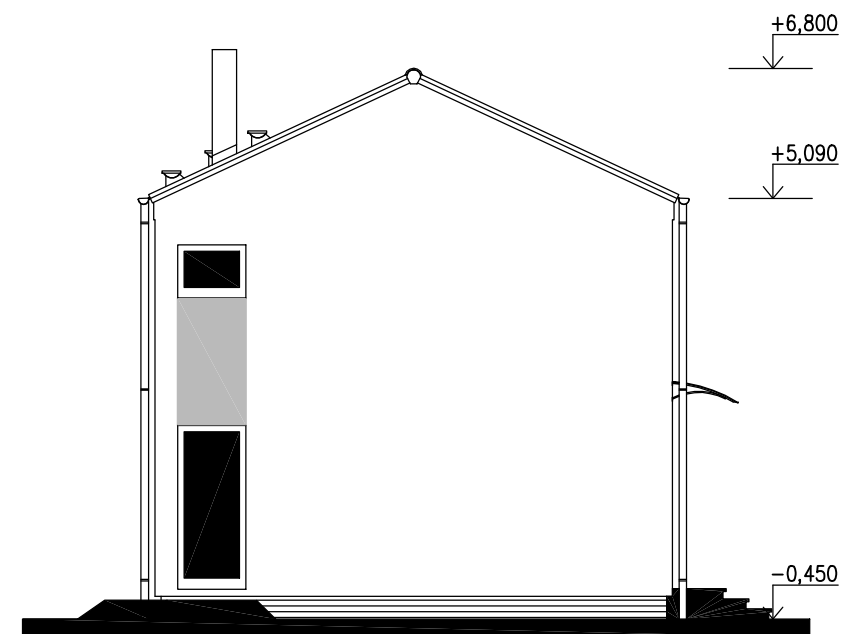

Označ. výkresu PŮDORYS 1.NP	M 1:50	D.05	
Označ. domu KUBIS 632/25°	RODINNÝ DŮM	Číslo HS : XX XXX	
Autorizovaný inženýr	Ing. David Ondra, Ing. Zdeněk Chromý	Stupeň PD : DÚS+DOS	
Vypracoval	xxx	Datum : XXX	
Investor-staveniště	Jméno, staveniště, p.č. XX, k.ú. XX		

POHLED ULIČNÍ

POHLED BOČNÍ – LEVÝ

POHLED ZAHRADNÍ

POHLED BOČNÍ – PRAVÝ

S.O. --
SCHODY N78
MODEL 2016

Označ. výkresu POHLEDY	M 1:100	D.12	
Označ. domu KUBIS 632/25°	RODINNÝ DŮM	Číslo HS : XX XXX	
Autorizovaný inženýr	Ing. David Ondra, Ing. Zdeněk Chromý	Stupeň PD : DŮS+DOS	
Vypracoval	xxx	Datum : XXX	
Investor–staveniště	Jméno, staveniště, p.č. XX, k.ú. XX		