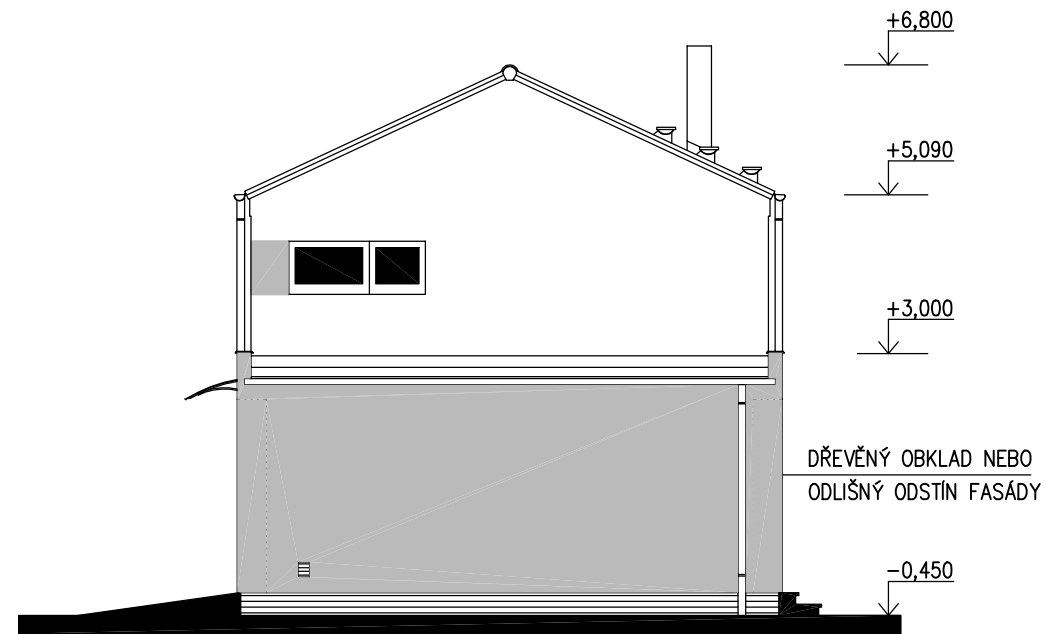

POHLED BOČNÍ – LEVÝ