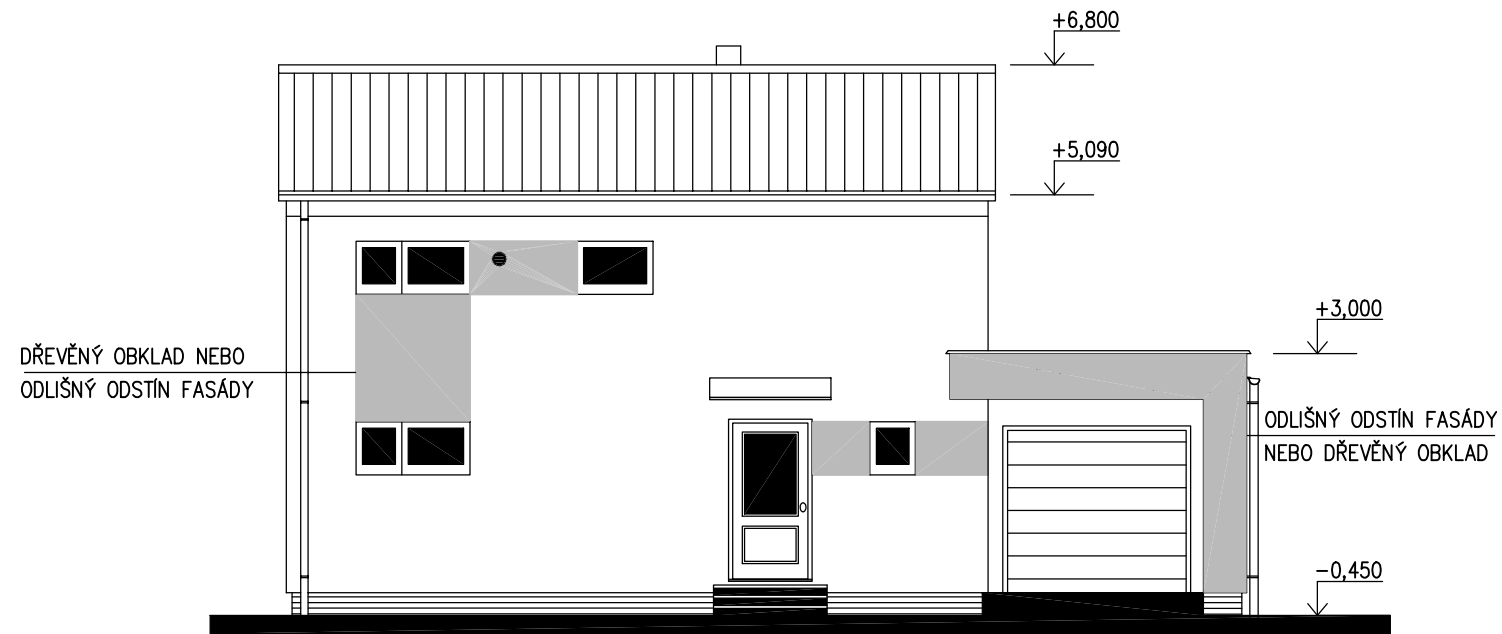

POHLED ULIČNÍ