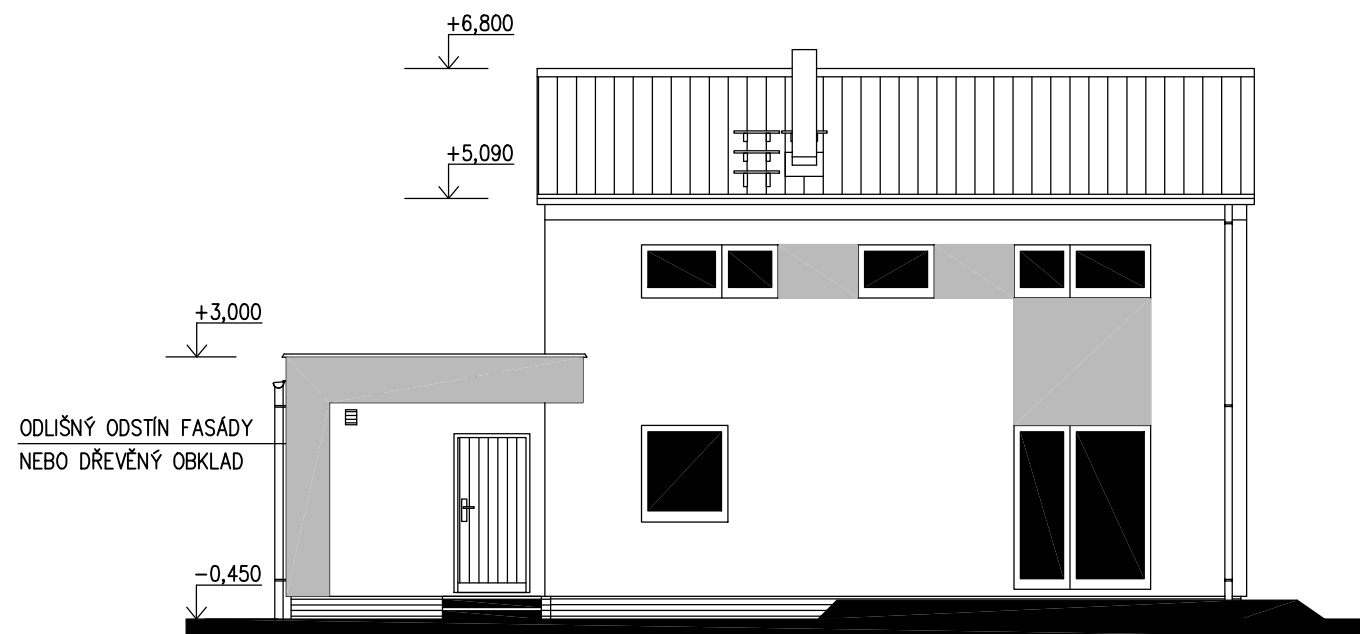

POHLED ZAHRADNÍ